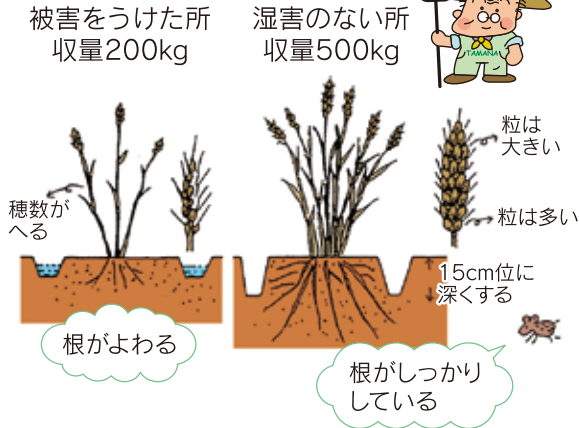

JA春富選果場では従業員が傷の有無などを確認。重さごとに選別し、段ボールに箱詰めしています。

万次郎カボチャの箱詰め作業をする従業員

11/25 きれいなお花がお出迎え♪

女性部の皆さんが玄関前の花の植え替え作業を行いました。きれいな花がお客様をお出迎えしています♪

双子座
5/21~6/21

☆☆☆**☆全体運☆** 一進一退のままならない運氣。急がずいつものペースを保つよう心がけましょう。下旬は作業も予定も挽回可能です

☆☆☆**☆健康運☆** 寒さ対策を入念に。あったかインナーは特に◎
☆☆☆**☆幸運を呼ぶ食べ物☆** サツマイモ

2024.January(1月)

■ 湿害はこわい

・**麦踏み**
麦の生育を揃えて、分けつを促進させ、莖数を増やします。

ポイント2 中間管理

○麦踏みや土入れなどの中間管理作業は、麦の生育を左右する重要な行程です。天候を見極め、生育期間中に3回程度行いましょう。

ポイント1 排水対策

○本暗渠の開栓、弾丸暗渠の実施、排水溝の整備などにより地表面と地下の排水を良くしておく事が重要です。排水溝の間隔は狭くし、排水口とつなげて雨水が速やかに圃場外へ排出されるようにしましょう。
※湿害により根が傷むと大幅な減収となる恐れがあります。